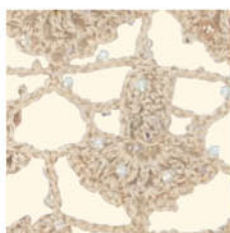

Tamborēšana

Klasiskās Krāsas
Ekskluzīvās Krāsas