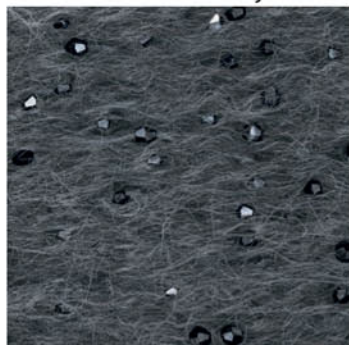

59 000 Mohēras Versijas*

Dzijas Krāsa	M042 Mohēra Jet Hematite	M043 Mohēra Light Grey	Attālums	3 cm	8 cm

Krāsa

Jet Hematite (280 HEM)	☒	☒	☒	☒	☒
Light Grey Opal (383)	☒	☒	☒	☒	☒